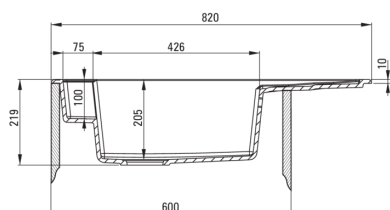

### Chiuvetă

Finisaj	alabastru
Tipul suprafeței	mat
Material	granit
Metoda de instalare	cu montare încastrată
Număr de cuve	1
Lățimea minimă a dulapului [mm]	600
Lățime [mm]	500
Lungimea [mm]	820
Înălțime [mm]	219
Adâncimea cuvei [mm]	205
Lungimea conturului [mm]	800
Lățimea conturului [mm]	480
Reversibil	Da
Dotat cu accesorii	Da
Număr de orificii	2