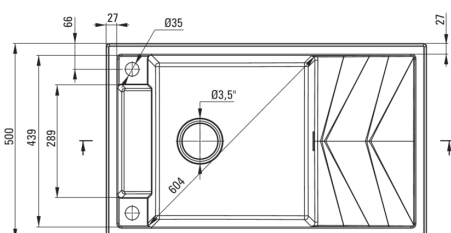

### Chiuvetă

Finisaj	alabastru
Tipul suprafeței	mat
Material	granit
Metoda de instalare	cu montare încastrată
Număr de cuve	1
Lățimea minimă a dulapului [mm]	600
Lățime [mm]	500
Lungimea [mm]	820
Înălțime [mm]	219
Adâncimea cuvei [mm]	205
Lungimea conturului [mm]	800
Lățimea conturului [mm]	480
Reversibil	Da
Dotat cu accesorii	Da
Număr de orificii	2